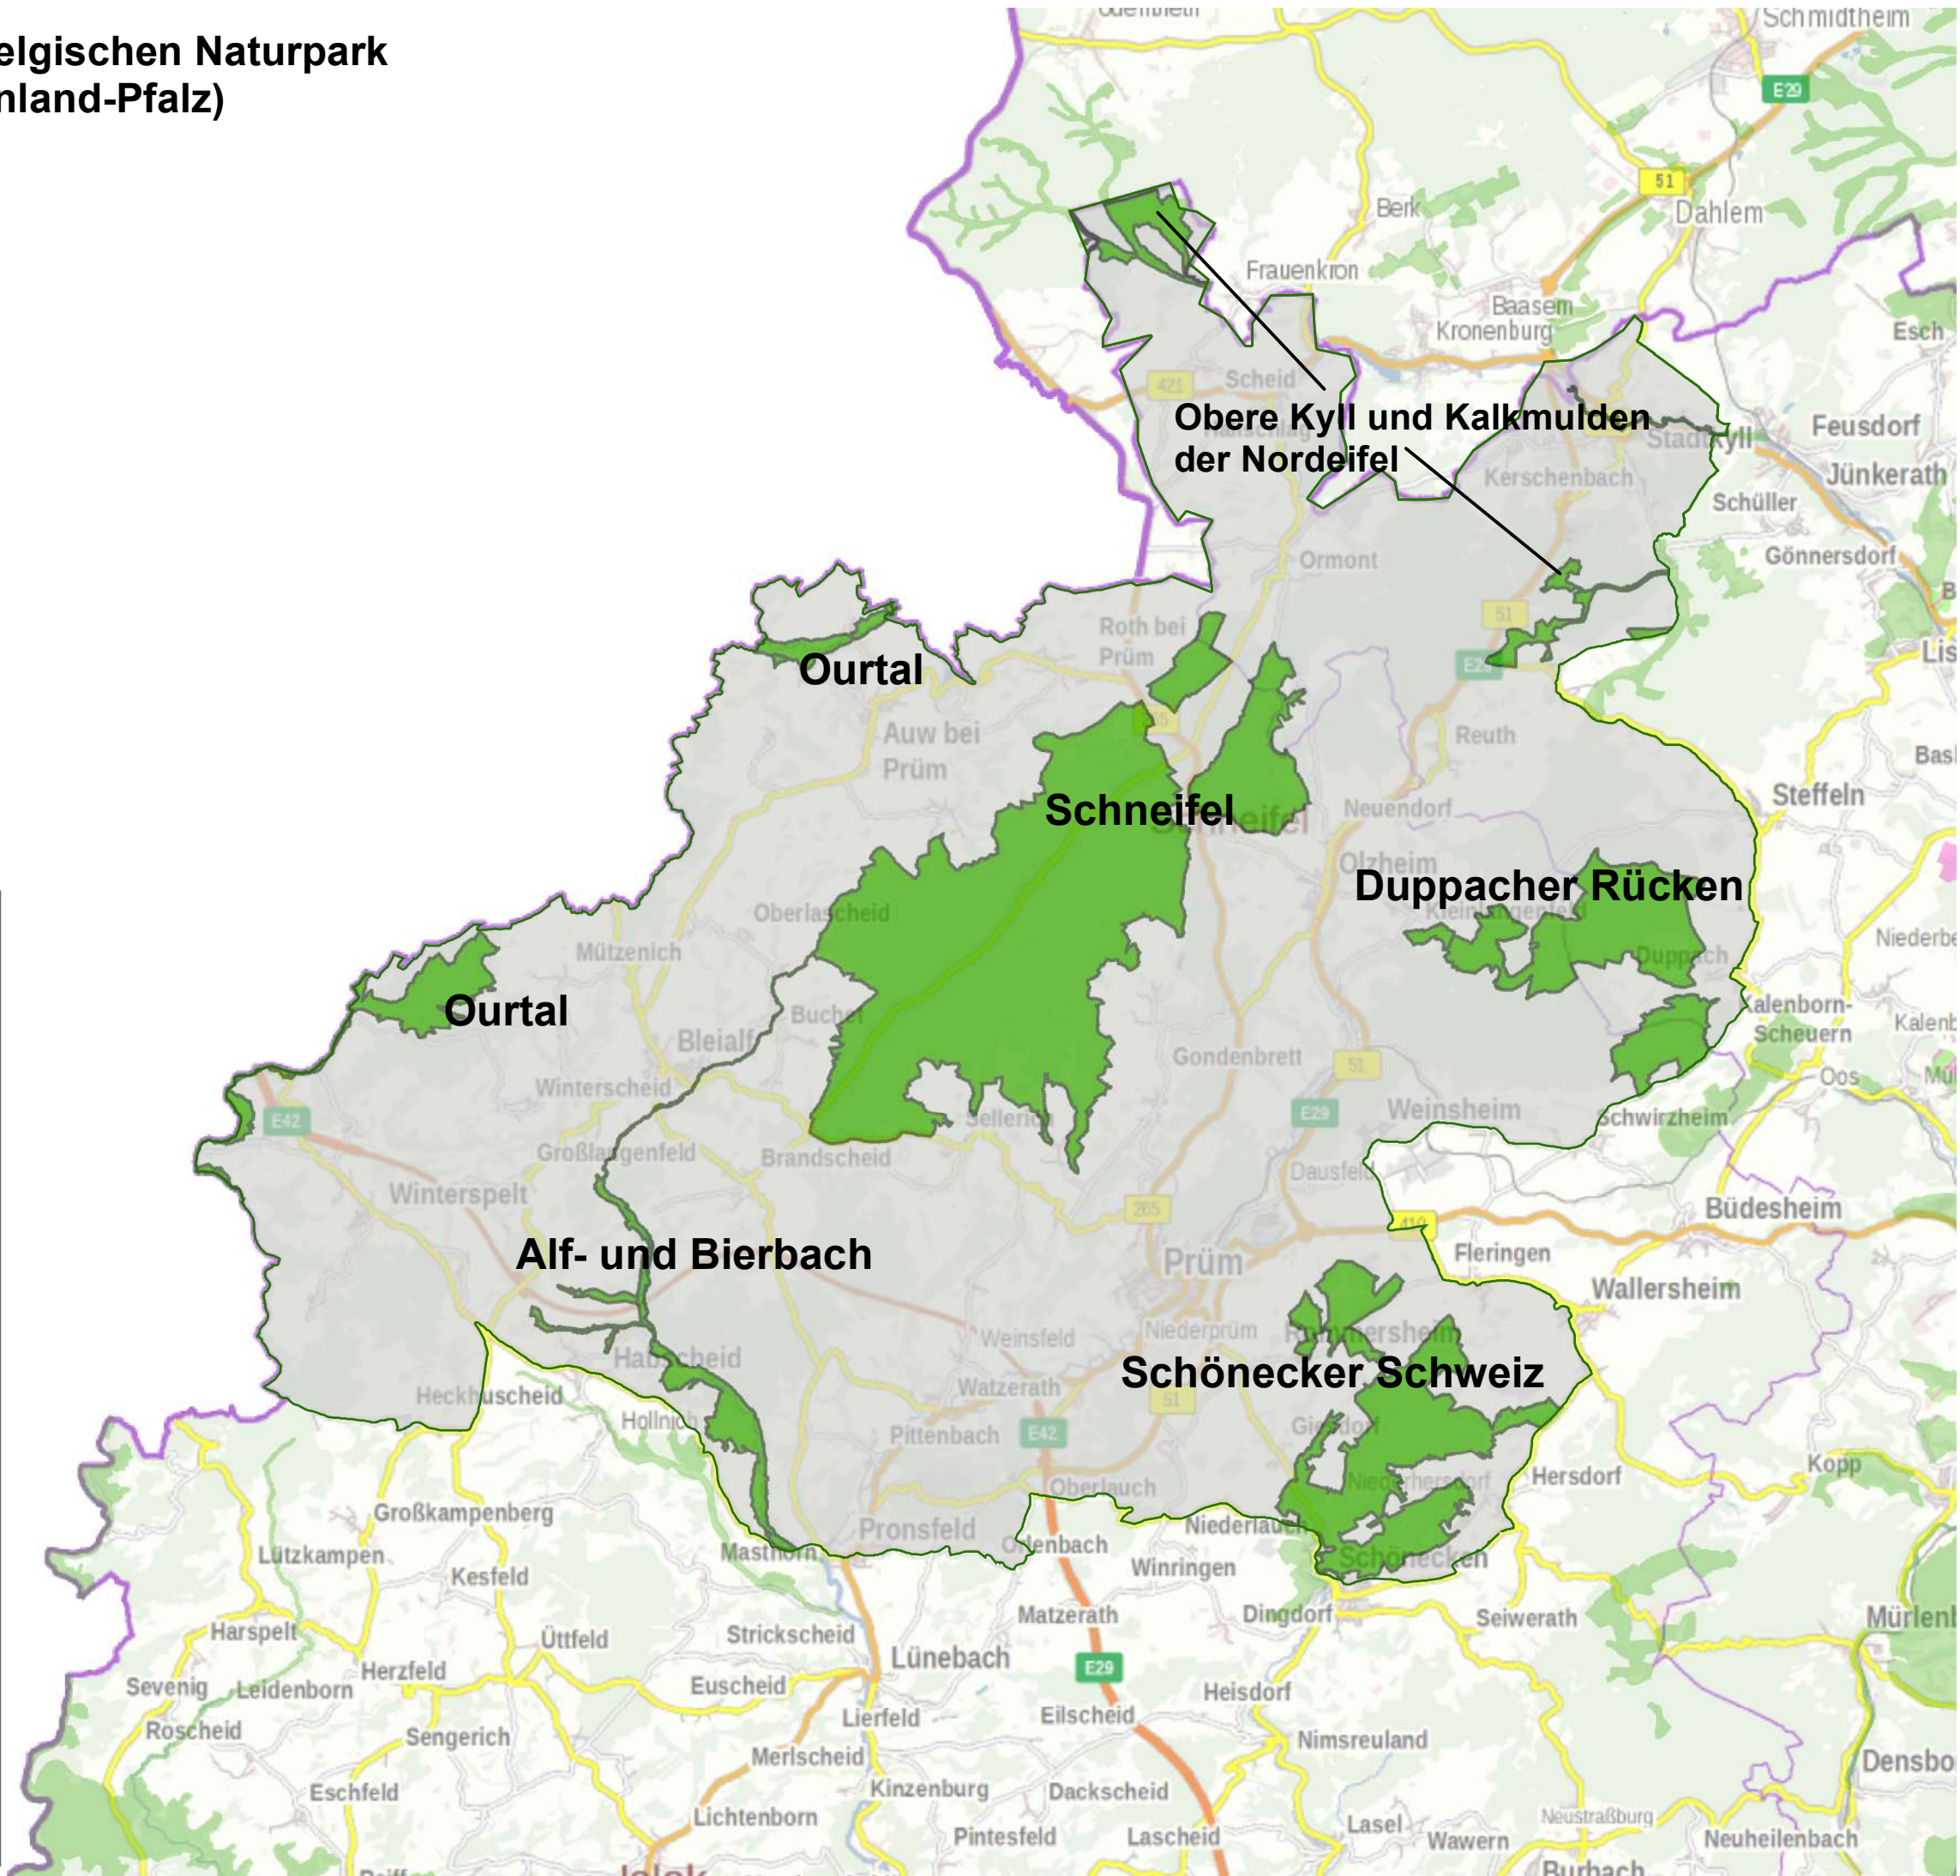

Natura 2000-Gebiete im Deutsch-Belgischen Naturpark Hohes Venn - Eifel (Teilgebiet Rheinland-Pfalz)

 FFH-Gebiet (Natura 2000)¹

¹ Bundesamt für Naturschutz (Stand Januar 2018)
Kartengrundlage: WebAtlasDE.light

Lebensraum-Anteile in den FFH-Gebieten

-  Gewässer (LRT 3)
-  Grünland (LRT 6)
-  Moore (LRT 7)
-  Wälder (LRT 9)