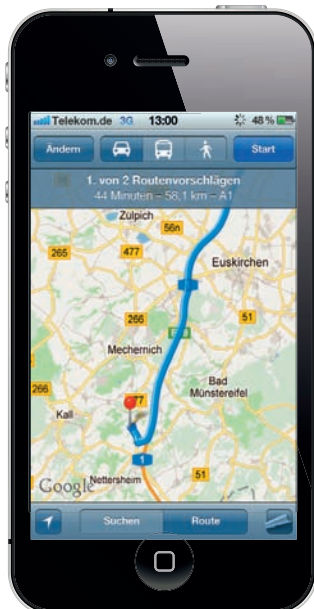

Die Eifel-Blicke-App

Auf einen Blick finden Sie die wichtigsten Informationen.

Nur einen Klick weiter stehen detaillierte Beschreibungen, dazu zählen auch Informationen zu Anfahrt und Navigation.

Die Kategorisierung in Regionen und Orte hilft dabei, den richtigen Aussichtspunkt in der Nähe zu finden.

Die Navigation des Smartphones führt auf direktem Weg zu den Eifel-Blicken.