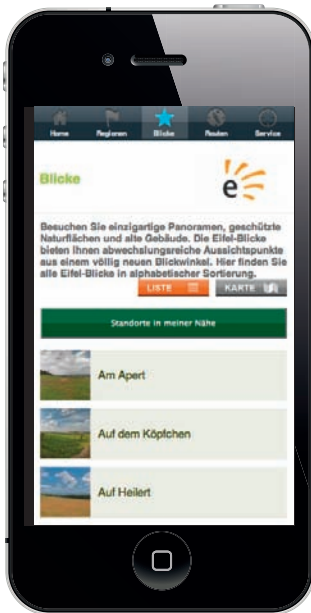

Die Eifel-Blicke-App

Auf einen Blick finden Sie die wichtigsten Informationen.

Nur einen Klick weiter stehen detaillierte Beschreibungen, dazu zählen auch Informationen zu Anfahrt und Navigation.

Die Kategorisierung in Regionen und Orte hilft dabei, den richtigen Aussichtspunkt in der Nähe zu finden.

Die Navigation des Smartphones führt auf direktem Weg zu den Eifel-Blicken.